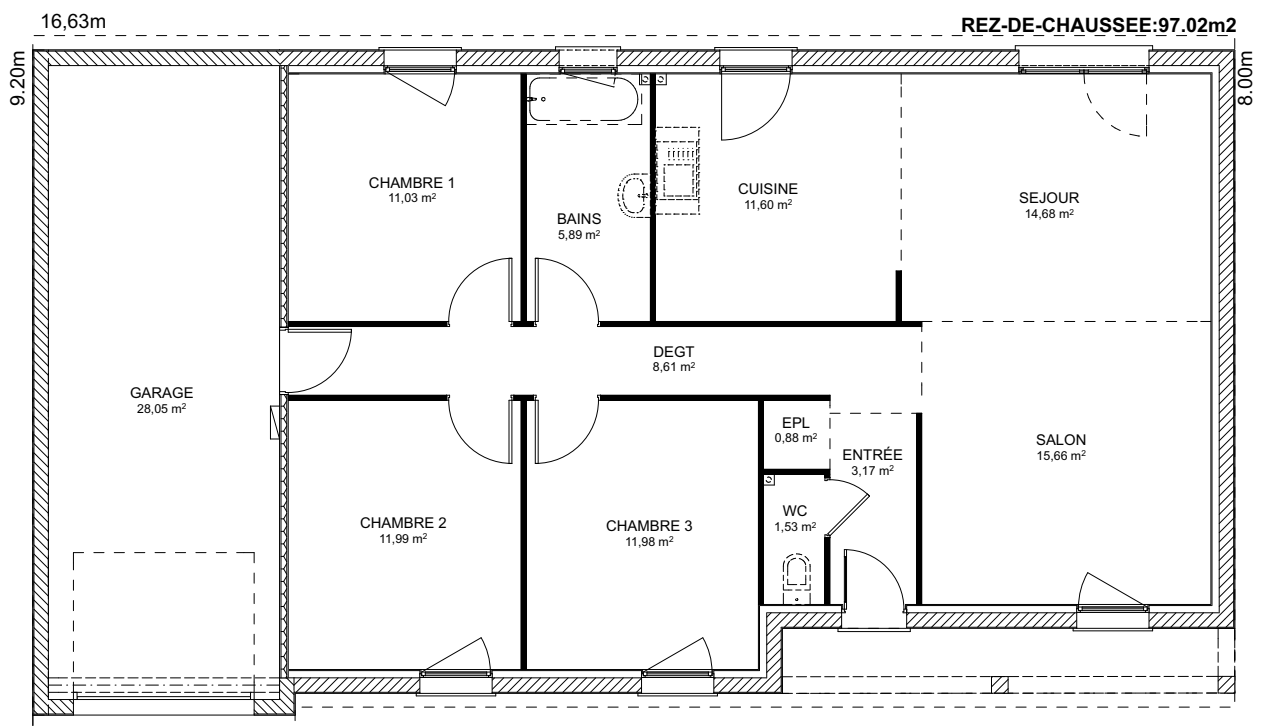

MAISONS
TRADITIONNELLES

Maison de type Plain-pied

PLESNOIS

Surface Habitable	97,02m ²
Surface Annexe	28,05m ²

Maisons
d'en France
LORRAINE NORD

METZ TECHNOPOLE
2, rue Thomas Edison
Tel : 03 87 60 37 60

THONVILLE
15, rue de la Vieille porte
Tel : 03 82 54 33 88